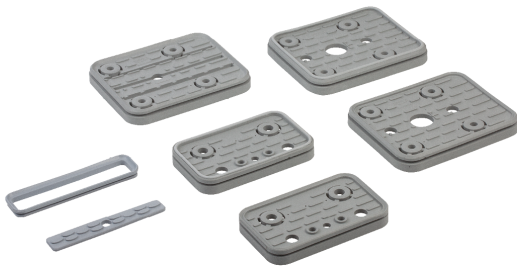

Untere Saugplatten

Untere Saugplatten

Aufbau

- Verschiedene Größen und Ausführungen

Multimediale Produktpräsentation

Medium
Produktvideo

Link
<https://vimeo.com/178568158>

Eignung für branchenspezifische Anwendungen

Anwendung

- Ersatz der unteren Saugplatte eines Blocksaugers
- Saugplatten passend für alle Blocksauger von Schmalz

Produkt-Highlights

- Originalersatzteile passend für alle Schmalz Blocksauger der verschiedenen Baureihen
- Schnell, einfach und kostengünstig vor Ort austauschbar